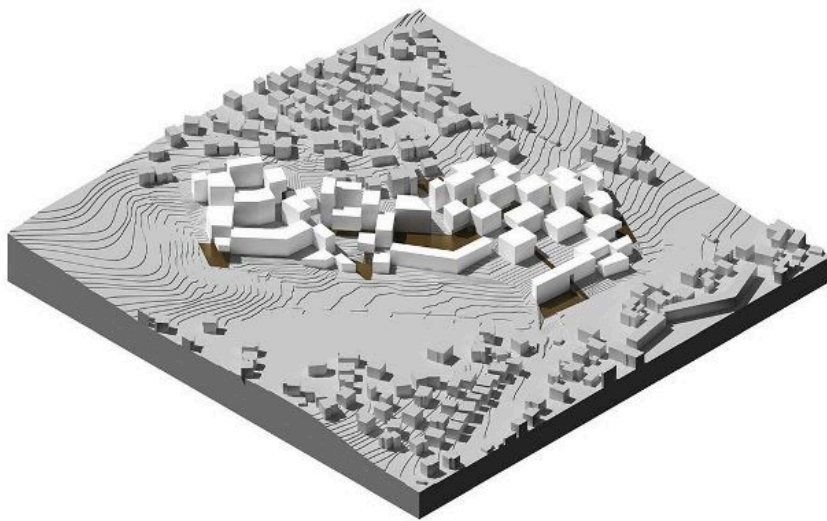

Vendndodhja

Vendi përkufizohet nga koordinatat 41°19'40" në gjerësi gjeografike veriore dhe 19 °50'40" në gjerësi gjeografike lindore. E gjithë zona e vendbanimit është në terren të pjerrët me prirje prej 20°.

Mangalem 21 | OMA Masterplan Proposal

Kontakt Al

Watch on

Cel: +355 68 20 29 807

E-mail: info@kontakt.al

Web: www.kontakt.al

Adresa: Frosina Plaku Str 40 AI-1023 Tirana, Albania

Me shume projekte ne Shqiperi