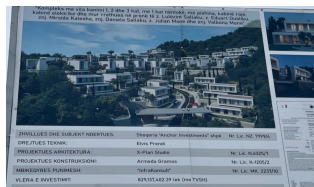

### Me shume projekte ne Shqiperi

**Godine sherbimi dhe banimi me 1, 14 dhe 15 kate mbi toke dhe**

**Farka Hills, Liqeni i Farkes**

**Blin Residence, Liqeni i Farkes**

**3 kate nentoke ne rrugen Sotir Caci, Fresku**

**Kompleks me vila banimi 1, 2 dhe 3 kat, me 1 kat nentoke ne Mjull-Bathore**

**Godine banimi dhe sherbimi 7, 8, 9, 10, 11 dhe 12 kat, me 2 kate parkim nentoke, Fusha e Aviacionit**

**Projekti 5 Maji kompleks rezidencial dhe apart-hotel ne rrugen 5 Maji Tirane**