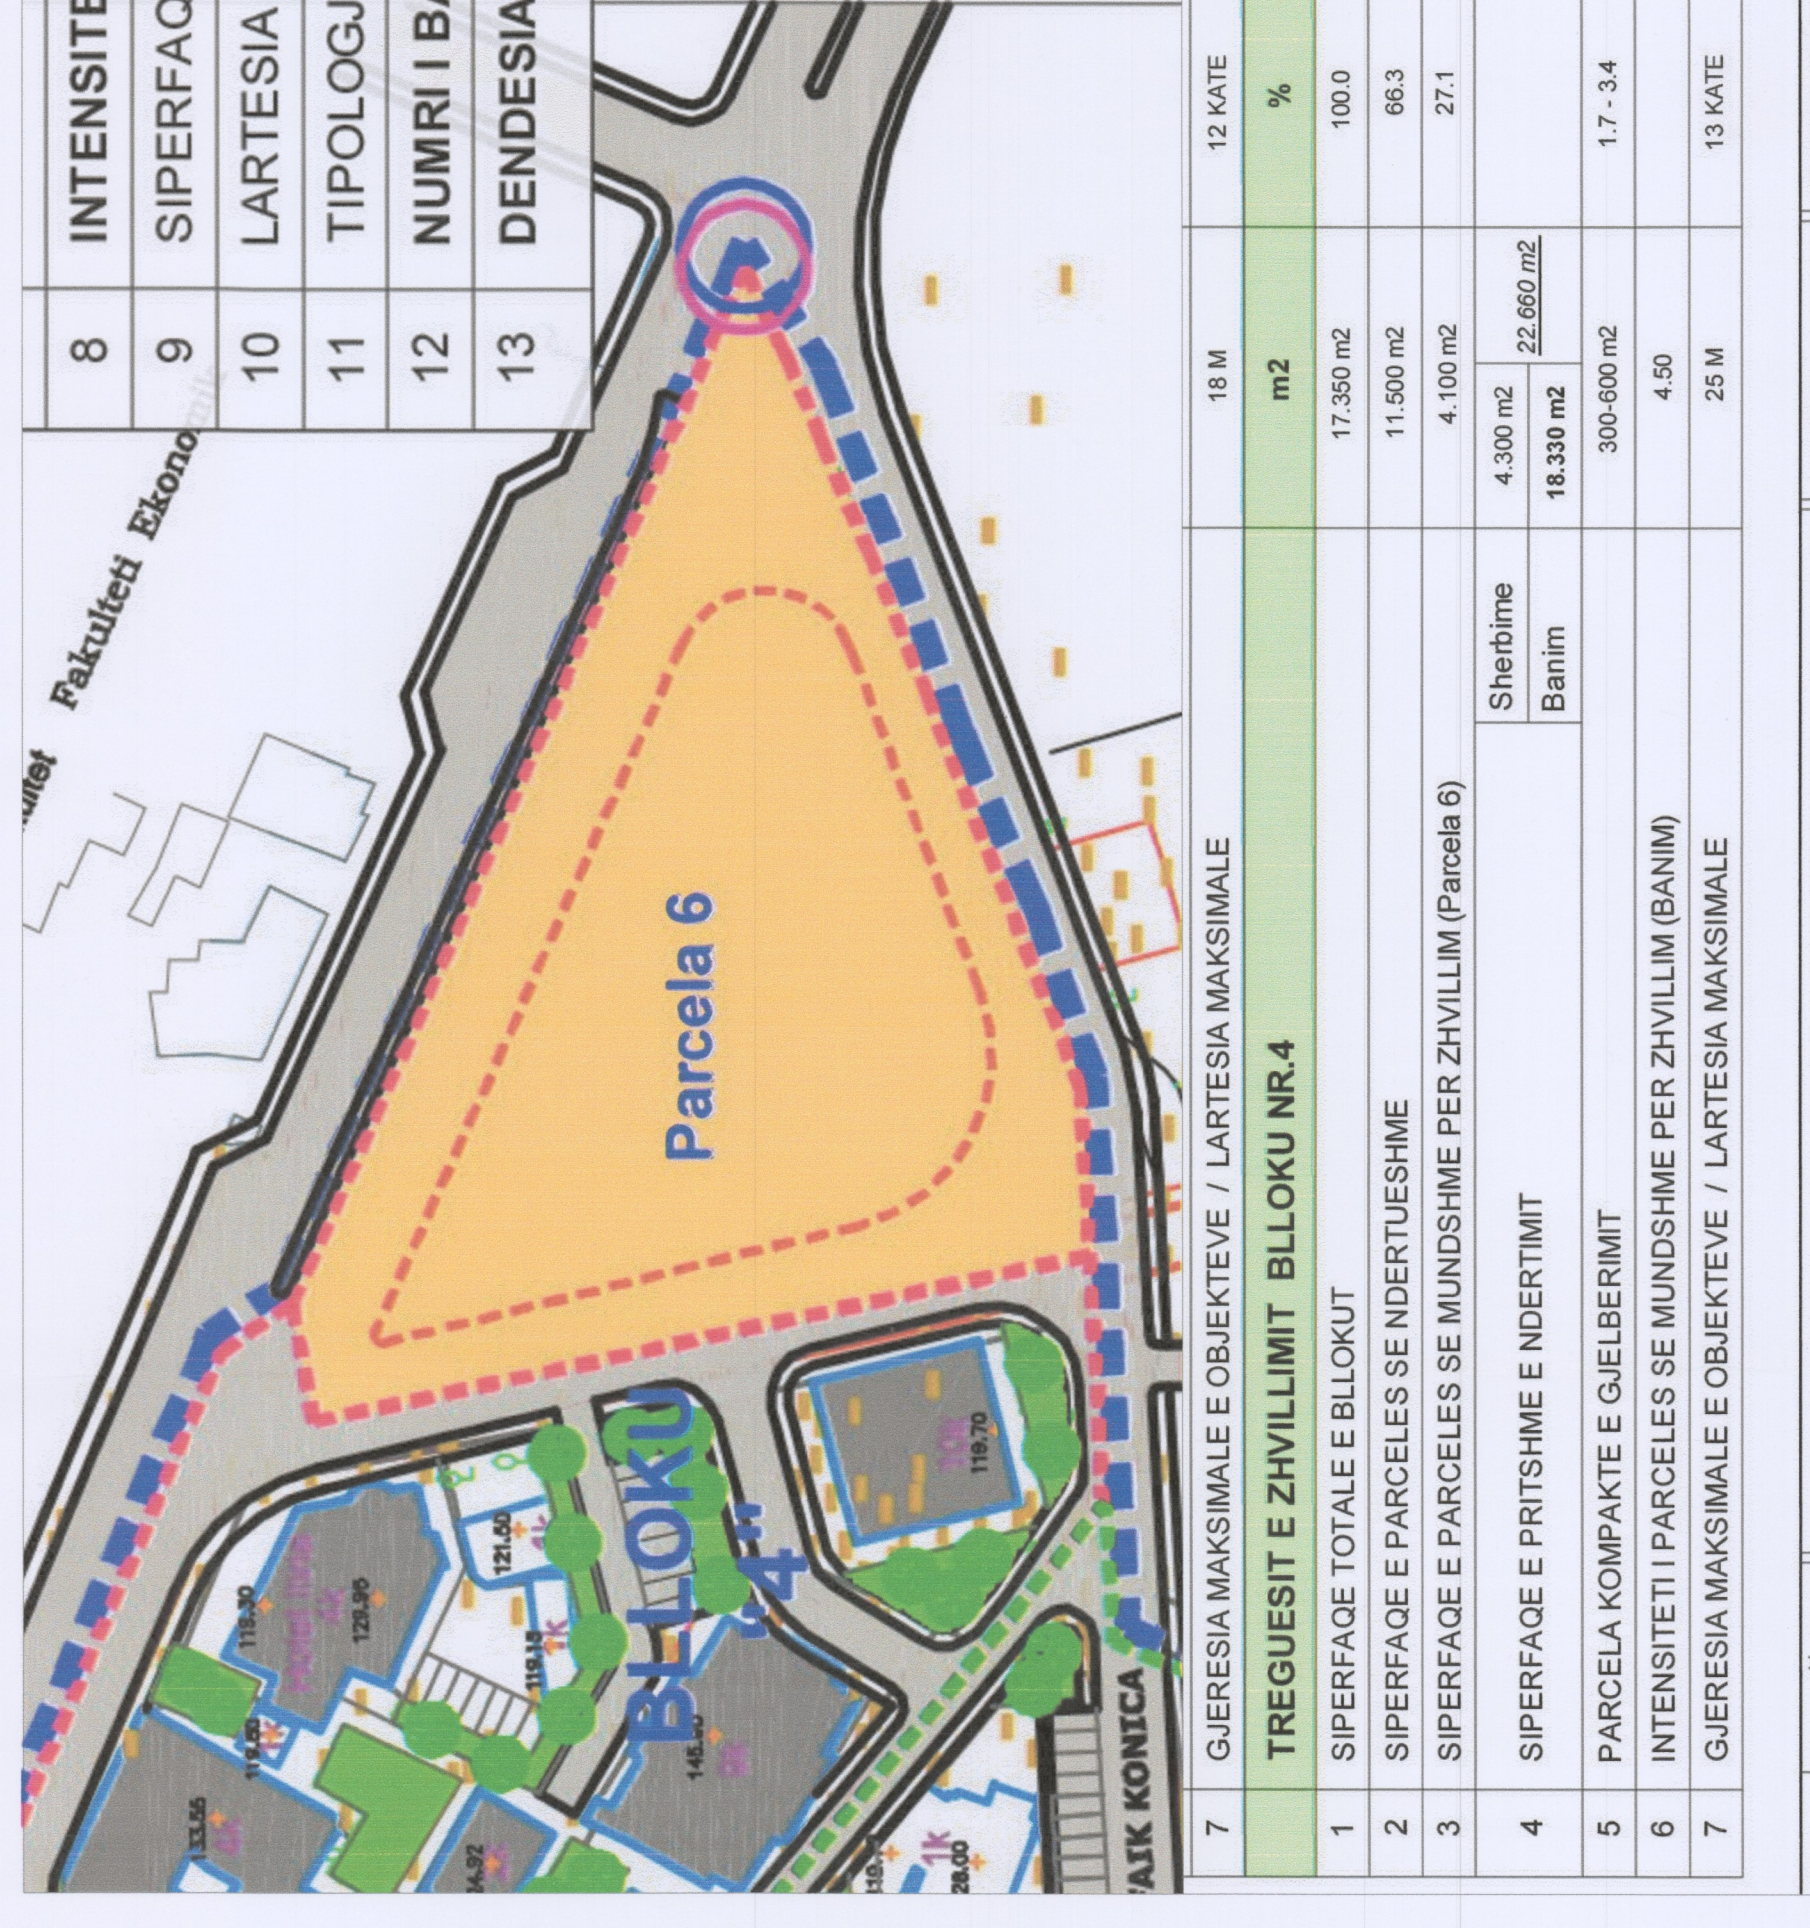

PLANI I DETAJUAR VENDOR

Miratur me Vendim të KKT Nr. 13, Datë 09/09/2015

LEJE NDËRTIMI PËR "GODINË BANIMI DHE SHËRBIMESH 2, 7, DHE 13 KATE MBI TOKË DHE 2 KATE NËN TOKË", NË RRUGËN E ELBASANIT", BASHKIA TIRANË

EMËRTIMI I FLETËS:	PLANI I VENDOSJES SË STRUKTURËS
POROSITËS:	"SERE" SHPK
PROJEKTUES:	"BOJLES + WILSON" CHARTERED ARCHITECTS "X-PLAN STUDIO" SH.PK
ZHVILLUES:	"SERE" SHPK
FAZA E PROJEKTI:	PROJEKT ZBATIMI
SHKALLA 1: 200	NR. I FLETES A-01
	NR. I KOPIEVE 01/06