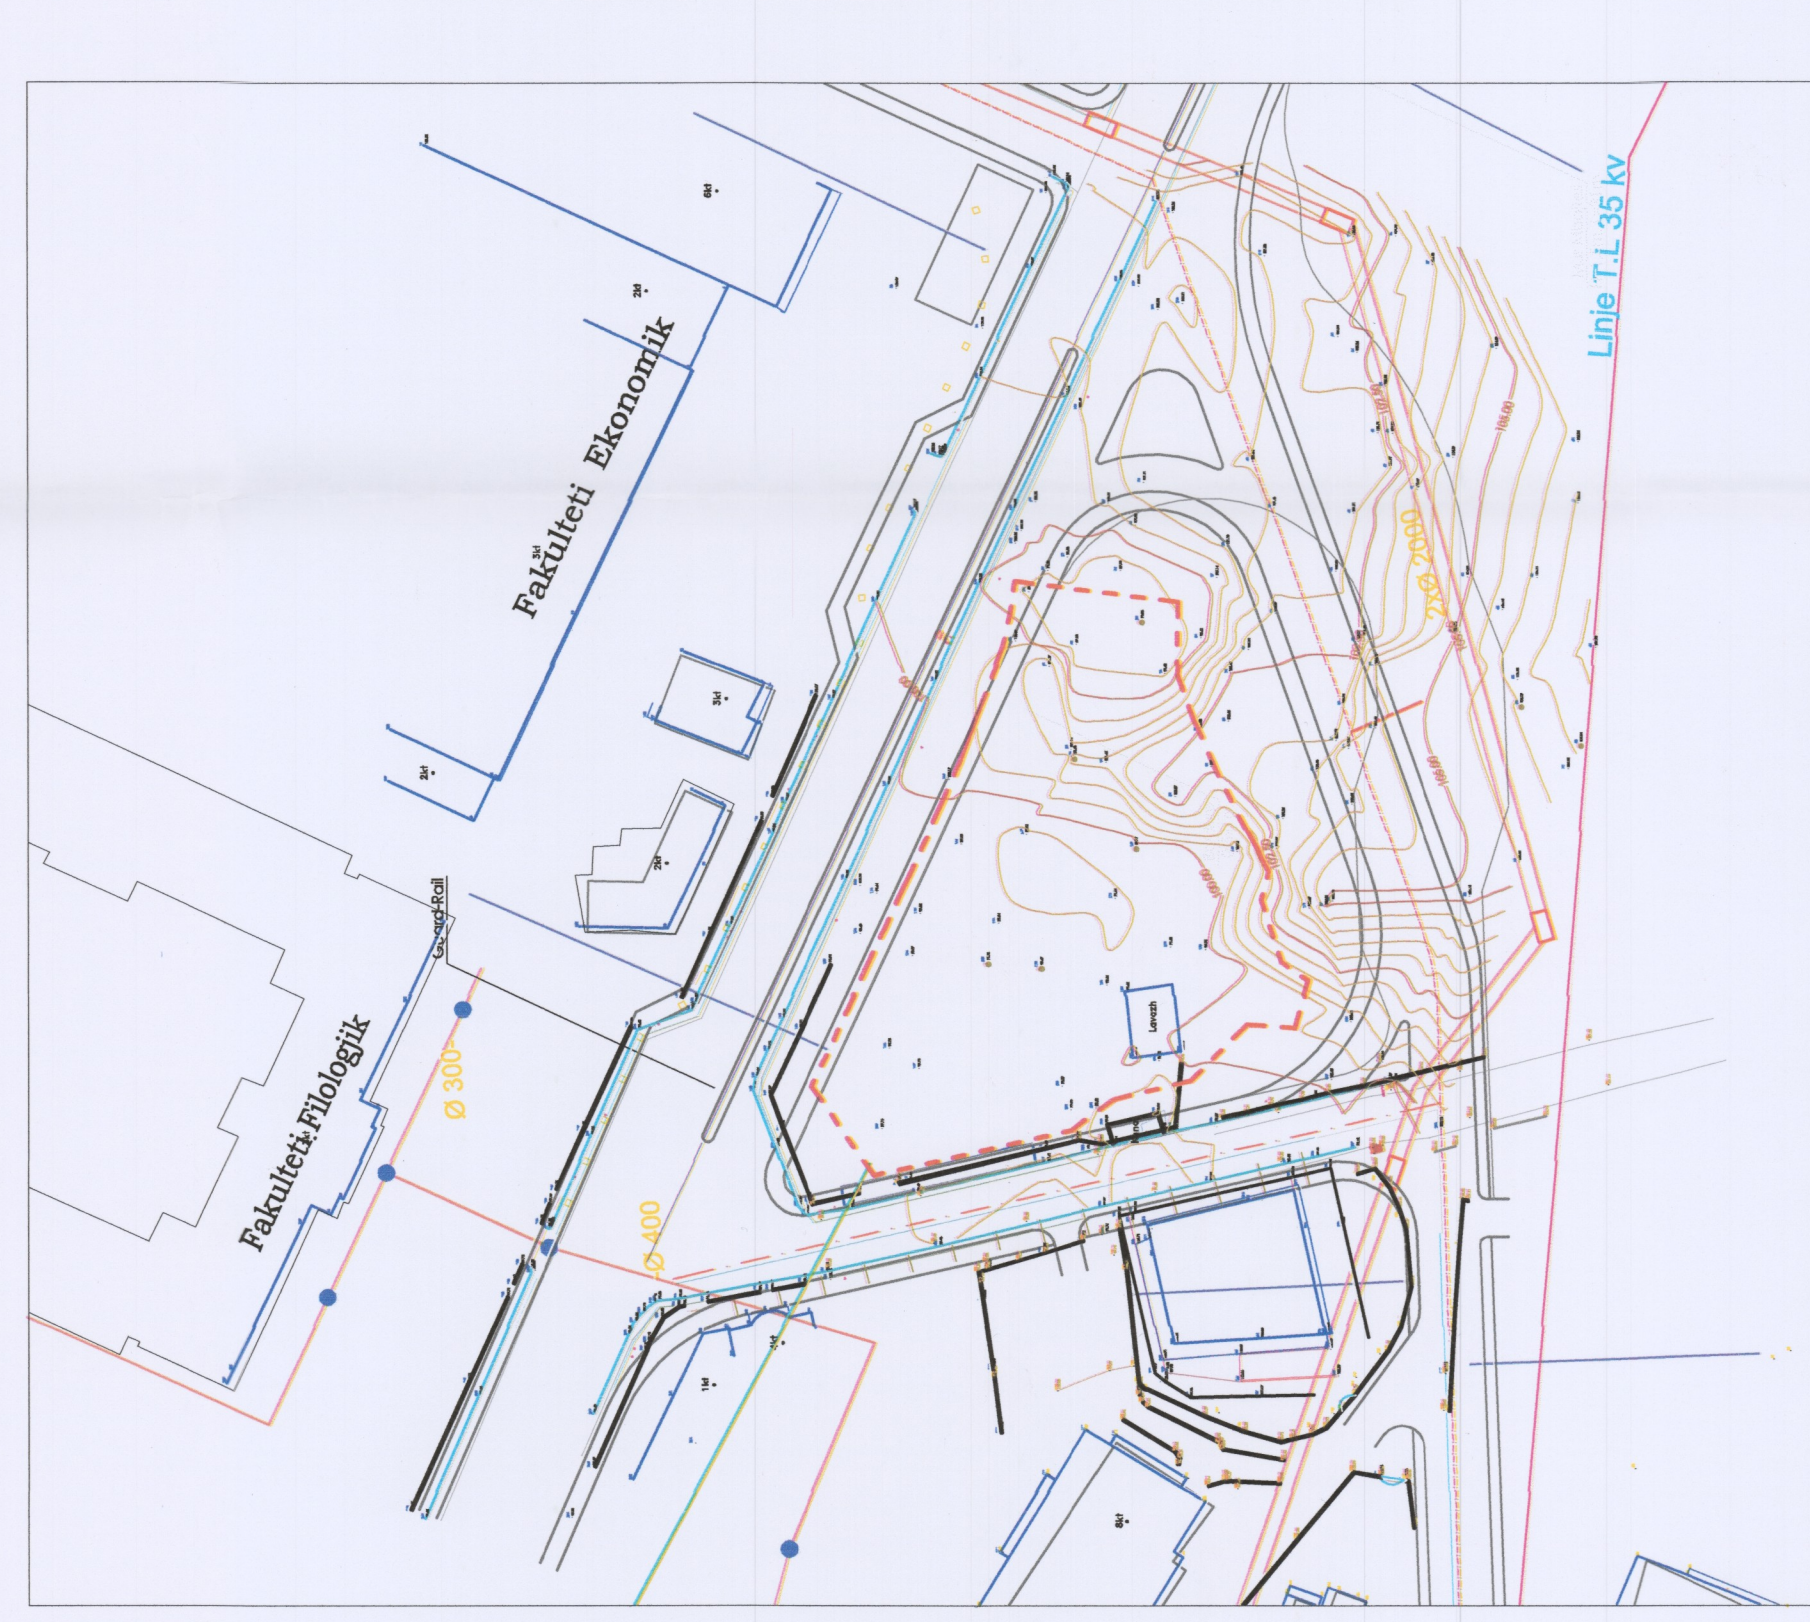

PLANI I VENDOSJES SË STRUKTURËS SHK. 1: 200

HARTA TOPOGRAFIKE SHK. 1:1000

PPV - PERDORIMI I TOKES (PROPOZIM)

Miratur me Vendim të KKT Nr. 13, Datë 09/09/2015

LEJE NDËRTIMI PËR "GODINË BANIMI DHE SHËRBIMESH 2, 7, DHE 13 KATE MBI TOKË DHE 2 KATE NËN TOKË", NË RRUGËN E ELBASANIT", BASHKIA TIRANË

EMËRTIMI I FLETËS:	PLANI I VENDOSJES SË STRUKTURËS
POROSITËS:	"SERE" SHPK
PROJEKTUES:	"BOJLES + WILSON" CHARTERED ARCHITECTS "X-PLAN STUDIO" SH.PK
ZHVILLUES:	"SERE" SHPK
FAZA E PROJEKTI:	PROJEKT ZBATIMI
SHKALLA 1: 200	NR. I FLETES A-01
	NR. I KOPIEVE 01/06